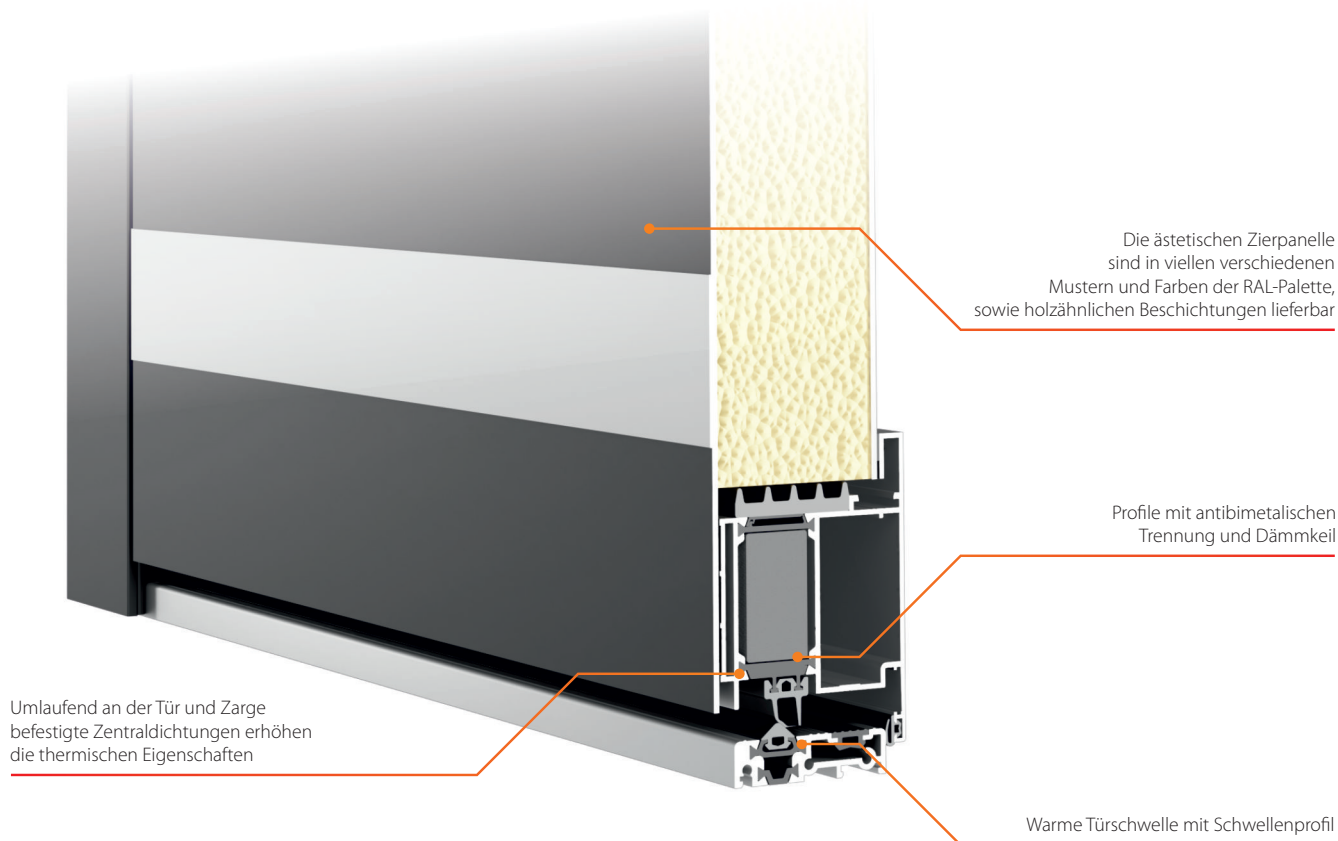

MULTIECO KNS

Haustüren aus Aluminium

MULTIECO

U_D ab 0,82 W/m²K

TECHNISCHE DATEN:

Rahmentiefe	75 mm
Flügeltiefe	75 mm
Paneelfüllungstärke	64 mm
Max. Türflügelmaße	(HxL) L bis 1400 mm, H bis 3000 mm

TECHNISCHE DATEN:

Luftdurchlässigkeit	Klasse 4, PN-EN 12207:2001
Schlagregendichtheit	Klasse E 900
Windwiderstandsfähigkeit	Klasse C3/B3
Wärmedämmung	U_D ab 0,82 W/m ² K

Standardausstattung:

- System Aluron AS 75
- einseitig flügelübedeckend
- nach innen öffnend
- Drückergarnitur beidseitig aus Edelstahl
- 3x Aufsatztürbänder
- PZ mit Not u. Gefahrenfunktion inkl. 3x Schlüssel
- 3 fach Verriegelung (manuell)
- Bemassung bis 1100 x 2090 mm
- beidseitig RAL 9005, 7016, 7042, 9006, 7035, 9016, 9010, 1013, 3004, 6005, 5010, 8001, 8007, 8017 u. 8019